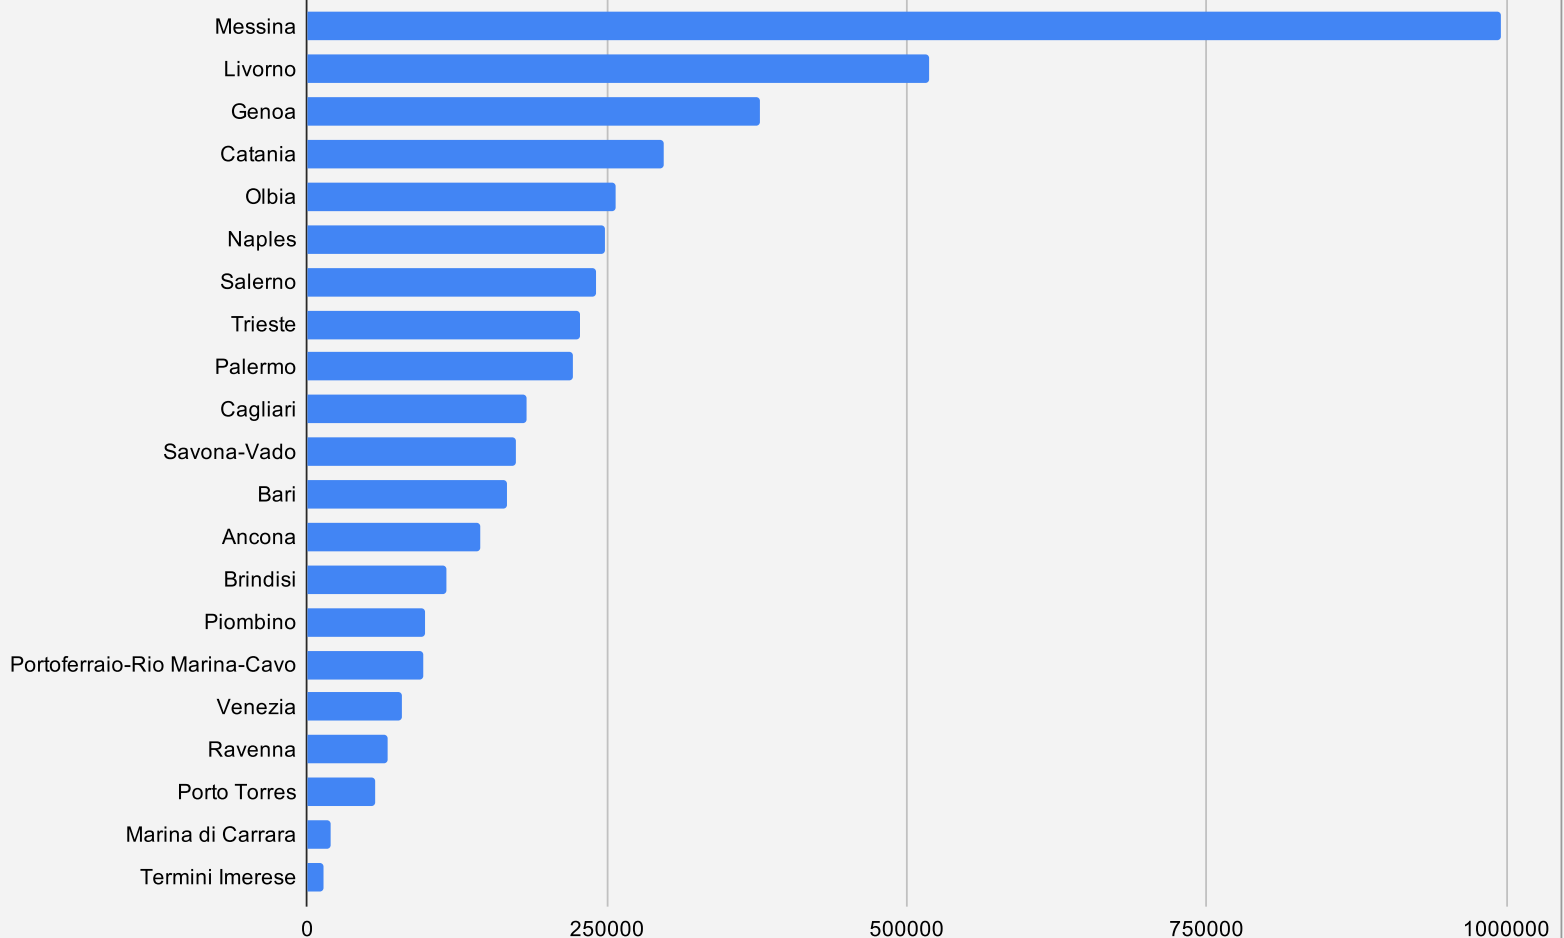

Port	RoRo Tonnage
Livorno	16041803
Genoa	9643929
Salerno	8095864
Catania	7495395
Trieste	6504361
Messina	6299542
Civitavecchia	5561631
Olbia	5446089
Napoli	5277804
Palermo	5171348
Ancona	4693531
Savona-Vado	4296472
Cagliari	3745599
Bari	3419408
Piombino	2948482
Elba Island port	2791734
Brindisi	2247012
Venezia	1763717
Ravenna	1630737
Porto Torres	1569280
Marina di Carra	693372
Termini Imerese	400192
Monfalcone	265134
Gioia Tauro	213042

Tonnage transported by roro/ropax (tonnes)

Port	Trailers/trucks
Messina	995571
Livorno	518873
Genoa	376,735
Catania	296990
Olbia	257366
Naples	247488
Salerno	241,070
Trieste	227805
Palermo	221134
Cagliari	182616
Savona-Vado	173395
Bari	165945
Ancona	143,874
Brindisi	115559
Piombino	98497
Portoferraio-Rio Marina-Cavo	96239
Venezia	79211
Ravenna	66853
Porto Torres	56937
Marina di Carrara	19589
Termini Imerese	13566

Trailers/trucks

Port	Ferry Pax
Olbia	2994913
Livorno	2734150
Genoa	2168721
Civitavecchia	1804201
Palermo	1344762
Bari	1191753
Ancona	1089332
Porto Torres	1060577
Naples	809673
Golfo Aranci	616179
Brindisi	520459
Savona	360270
Cagliari	320090
Salerno	225806
Piombino	203594
Venezia	103286
Termini Imerese	55093