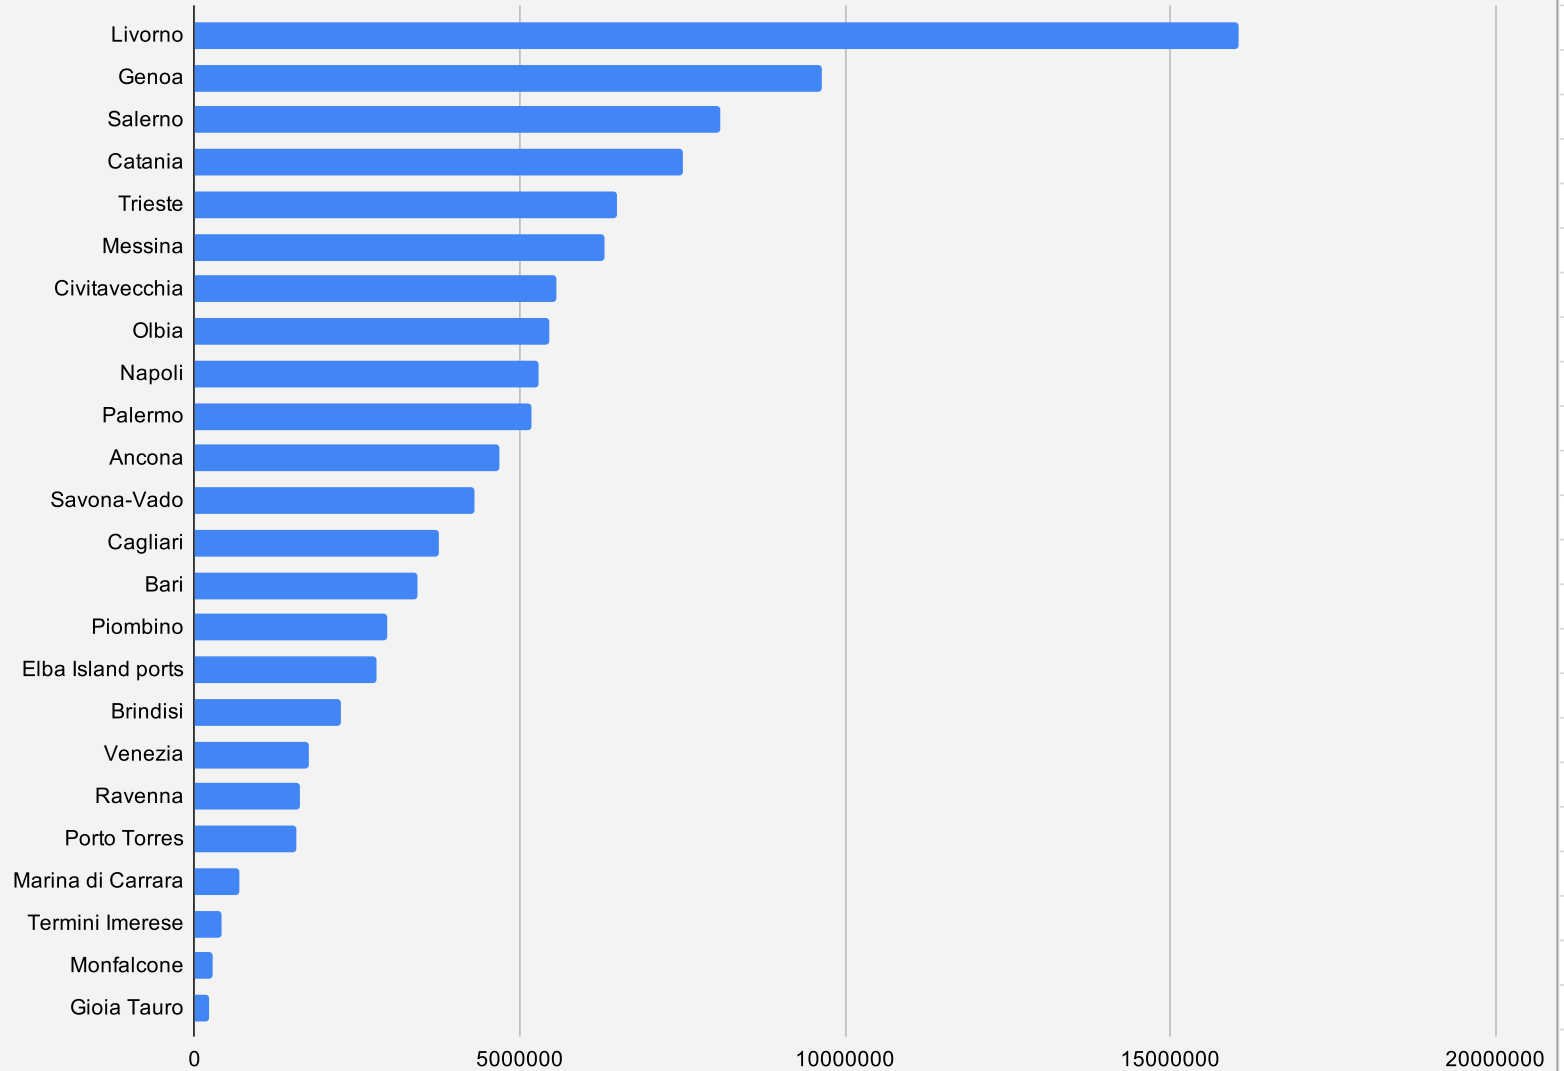

Port	RoRo Tonnage
Livorno	16041803
Genoa	9643929
Salerno	8095864
Catania	7495395
Trieste	6504361
Messina	6299542
Civitavecchia	5561631
Olbia	5446089
Napoli	5277804
Palermo	5171348
Ancona	4693531
Savona-Vado	4296472
Cagliari	3745599
Bari	3419408
Piombino	2948482
Elba Island port	2791734
Brindisi	2247012
Venezia	1763717
Ravenna	1630737
Porto Torres	1569280
Marina di Carra	693372
Termini Imerese	400192
Monfalcone	265134
Gioia Tauro	213042

Tonnage transported by roro/ropax (tonnes)

Port	Trailers/trucks
Messina	995571
Livorno	518873
Genoa	376,735
Catania	296990
Olbia	257366
Naples	247488
Salerno	241,070
Trieste	227805
Palermo	221134
Cagliari	182616
Savona-Vado	173395
Bari	165945
Ancona	143,874
Brindisi	115559
Piombino	98497
Portoferraio-Rio Marina-Cavo	96239
Venezia	79211
Ravenna	66853
Porto Torres	56937
Marina di Carrara	19589
Termini Imerese	13566

Trailers/trucks

Port	Ferry Pax
Olbia	2994913
Livorno	2734150
Genoa	2168721
Civitavecchia	1804201
Palermo	1344762
Bari	1191753
Ancona	1089332
Porto Torres	1060577
Naples	809673
Golfo Aranci	616179
Brindisi	520459
Savona	360270
Cagliari	320090
Salerno	225806
Piombino	203594
Venezia	103286
Termini Imerese	55093